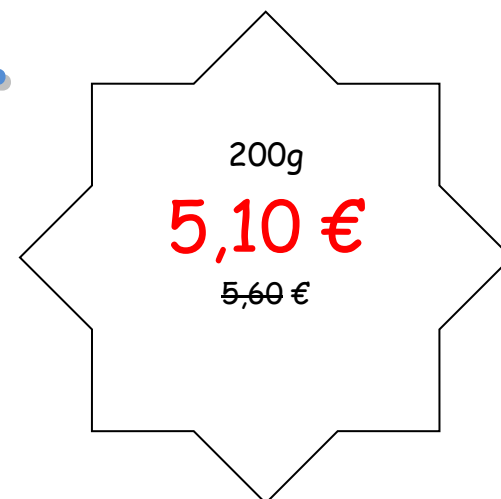

vakuumverpackt

280g

6,97 €

7,80 €
verschiedene Gewichte

Geflügelfleischwurst

im Stück 200 g

Kilo 25,50 €

Stück 5,10 €